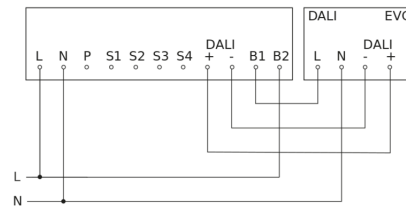

Rilevatore di presenza - Professional Line

IR Quattro HD 24m DALI plus

Sopra intonaco
EAN 4007841 035273
Art. n. 035273

IR Quattro HD 24m DALI plus

Sopra intonaco
EAN 4007841 035273
Art. n. 035273

Schema elettrico Master

Schema elettrico Master con ballast elettronico OFF

Schema elettrico Master con lampada commutata

Schema elettrico Master-Slave e Master-Master collegamento in rete