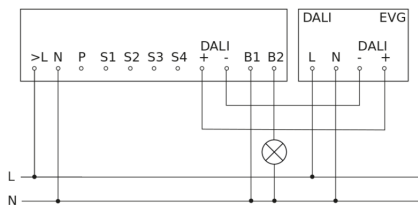

Rilevatore di presenza - Professional Line

IR Quattro HD 24m DALI plus

Sopra intonaco
EAN 4007841 035273
Art. n. 035273

IR Quattro HD 24m DALI plus

Sopra intonaco
EAN 4007841 035273
Art. n. 035273

Schema elettrico Master

Schema elettrico Master con ballast elettronico OFF

Schema elettrico Master con lampada commutata

Schema elettrico Master-Slave e Master-Master collegamento in rete