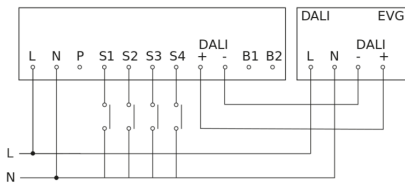

Rilevatore di presenza - Professional Line

IR Quattro HD 24m DALI plus

Sopra intonaco
EAN 4007841 035273
Art. n. 035273

IR Quattro HD 24m DALI plus

Sopra intonaco
EAN 4007841 035273
Art. n. 035273

Schema elettrico Master

Schema elettrico Master con ballast elettronico OFF

Schema elettrico Master con lampada commutata

Schema elettrico Master-Slave e Master-Master collegamento in rete